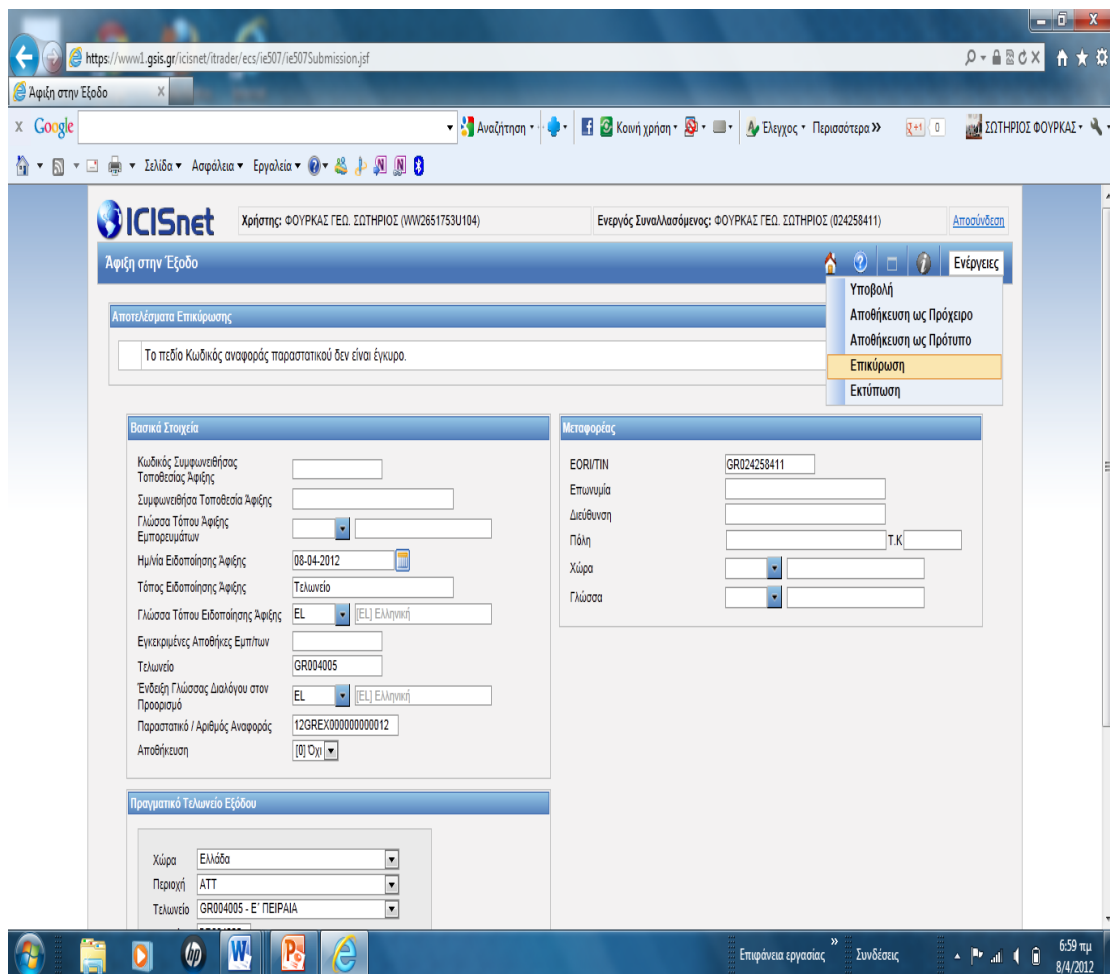

3. Άφιξη στην έξοδο και Επιλογή Υποβολή